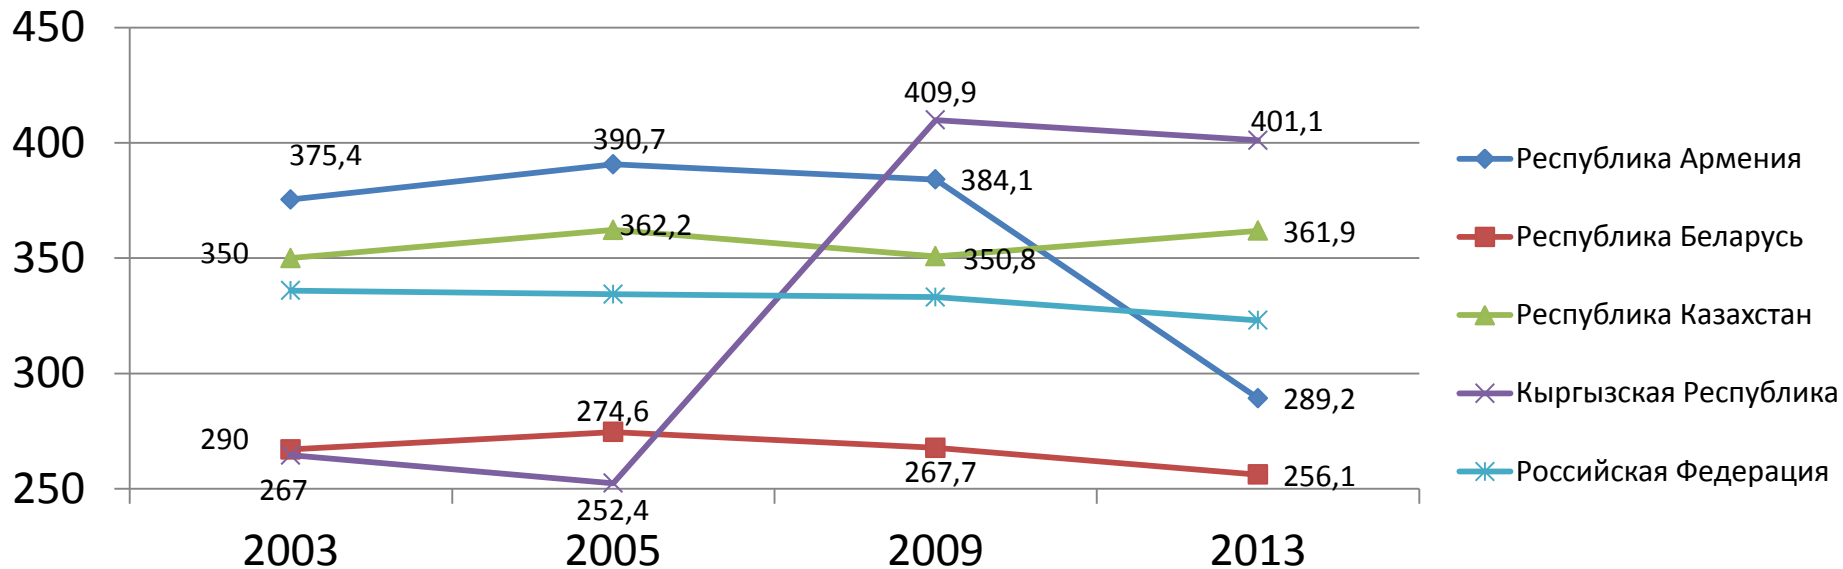

Удельный расход топлива на отпуск ЭЭ (г/кВт*ч)

Удельный расход топлива на отпуск ТЭ (кг/Гкал)